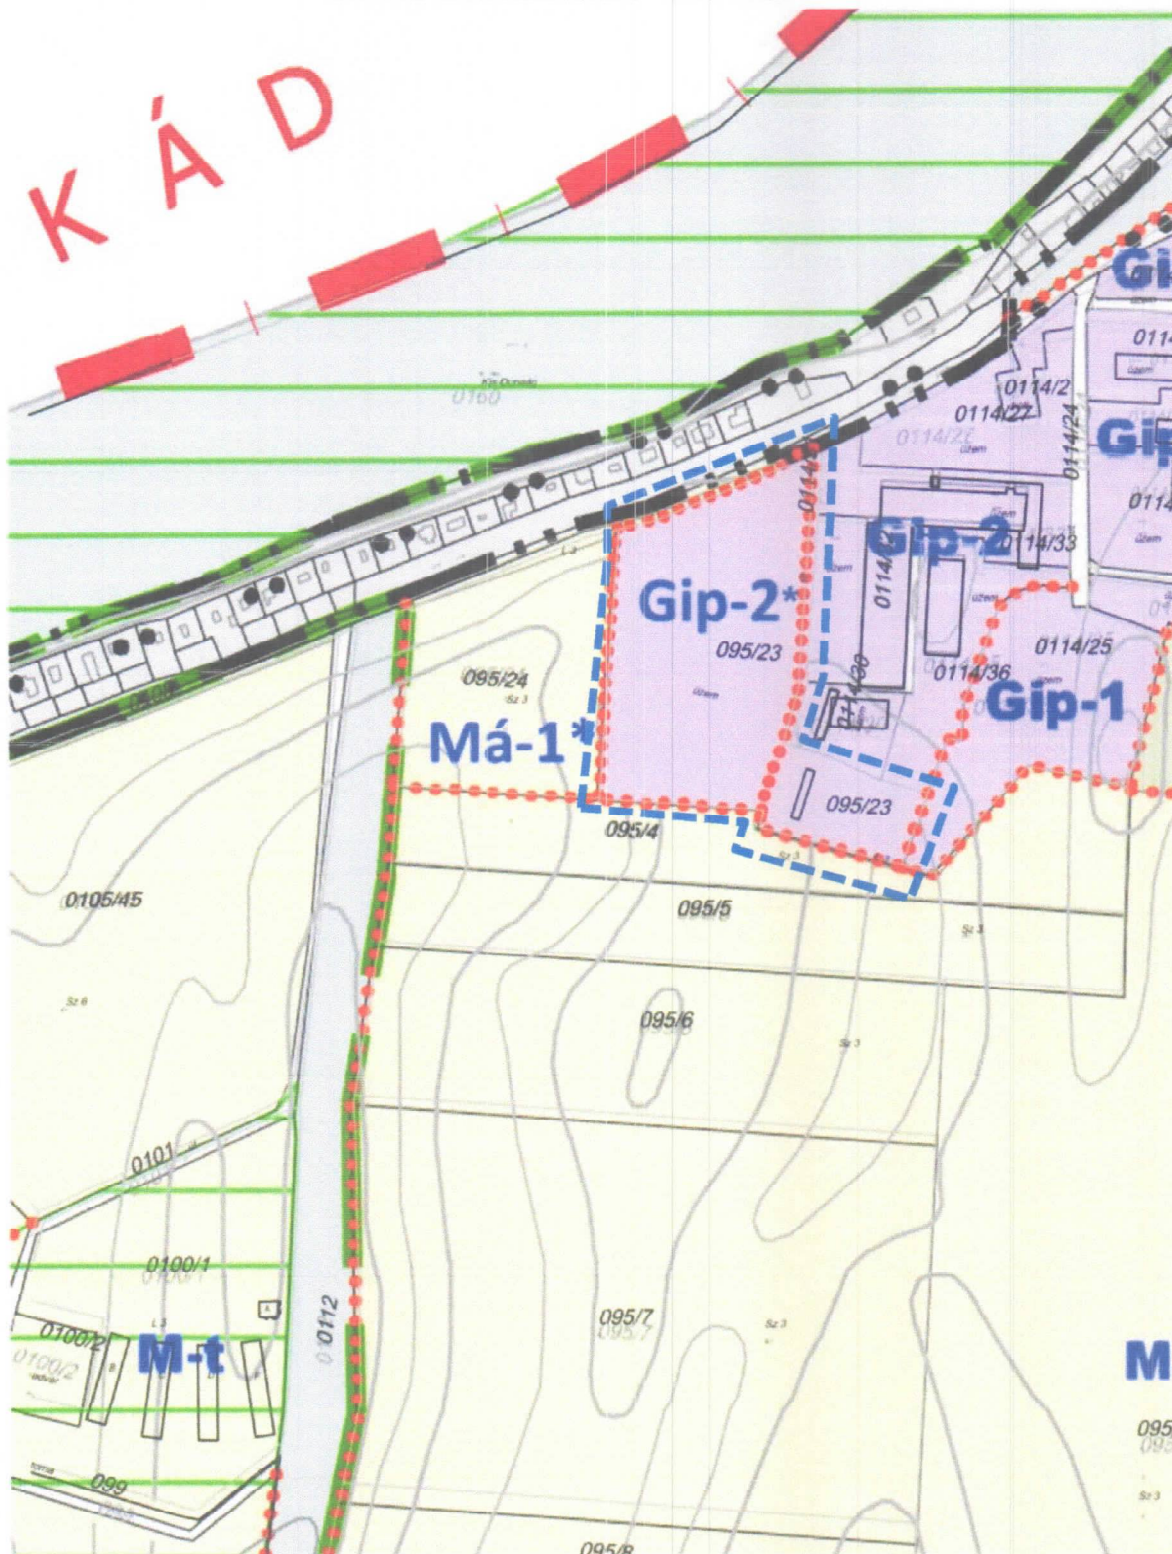

1. melléklet: Dömsöd Nagyközség 2/2018. (II.21.) Önk. rendeletének 1. számú melléklete

SZT-1-M1 számú szabályozási tervlap kivágat

DÖMSÖD SZABÁLYOZÁSI TERVÉNEK TERVLAP RÉSZLETE(M 1:4000)

GUTAI BERTA TT/1 01-4858

Gutai Berta

SZI-1-M2 szabályozásitervlapkivágat

DÖMSÖD SZABÁLYOZÁSI TERVÉNEK TERVLAP RÉSZLETE(M 1:4000)

GUTAI BERTA TT/1 01-4858

Gutai Berta

JELMAGYARÁZAT

	KÖZIGAZGATÁSI TERÜLET HATÁRA
	BELTERÜLETI HATÁR
	TERVEZETT BELTERÜLETI HATÁR
	TERVEZETT SZABÁLYOZÁSI VONAL
	ÖVEZET, ÉPÍTÉSI ÖVEZET HATÁRA
	ÖVEZET, ÉPÍTÉSI ÖVEZET JELE